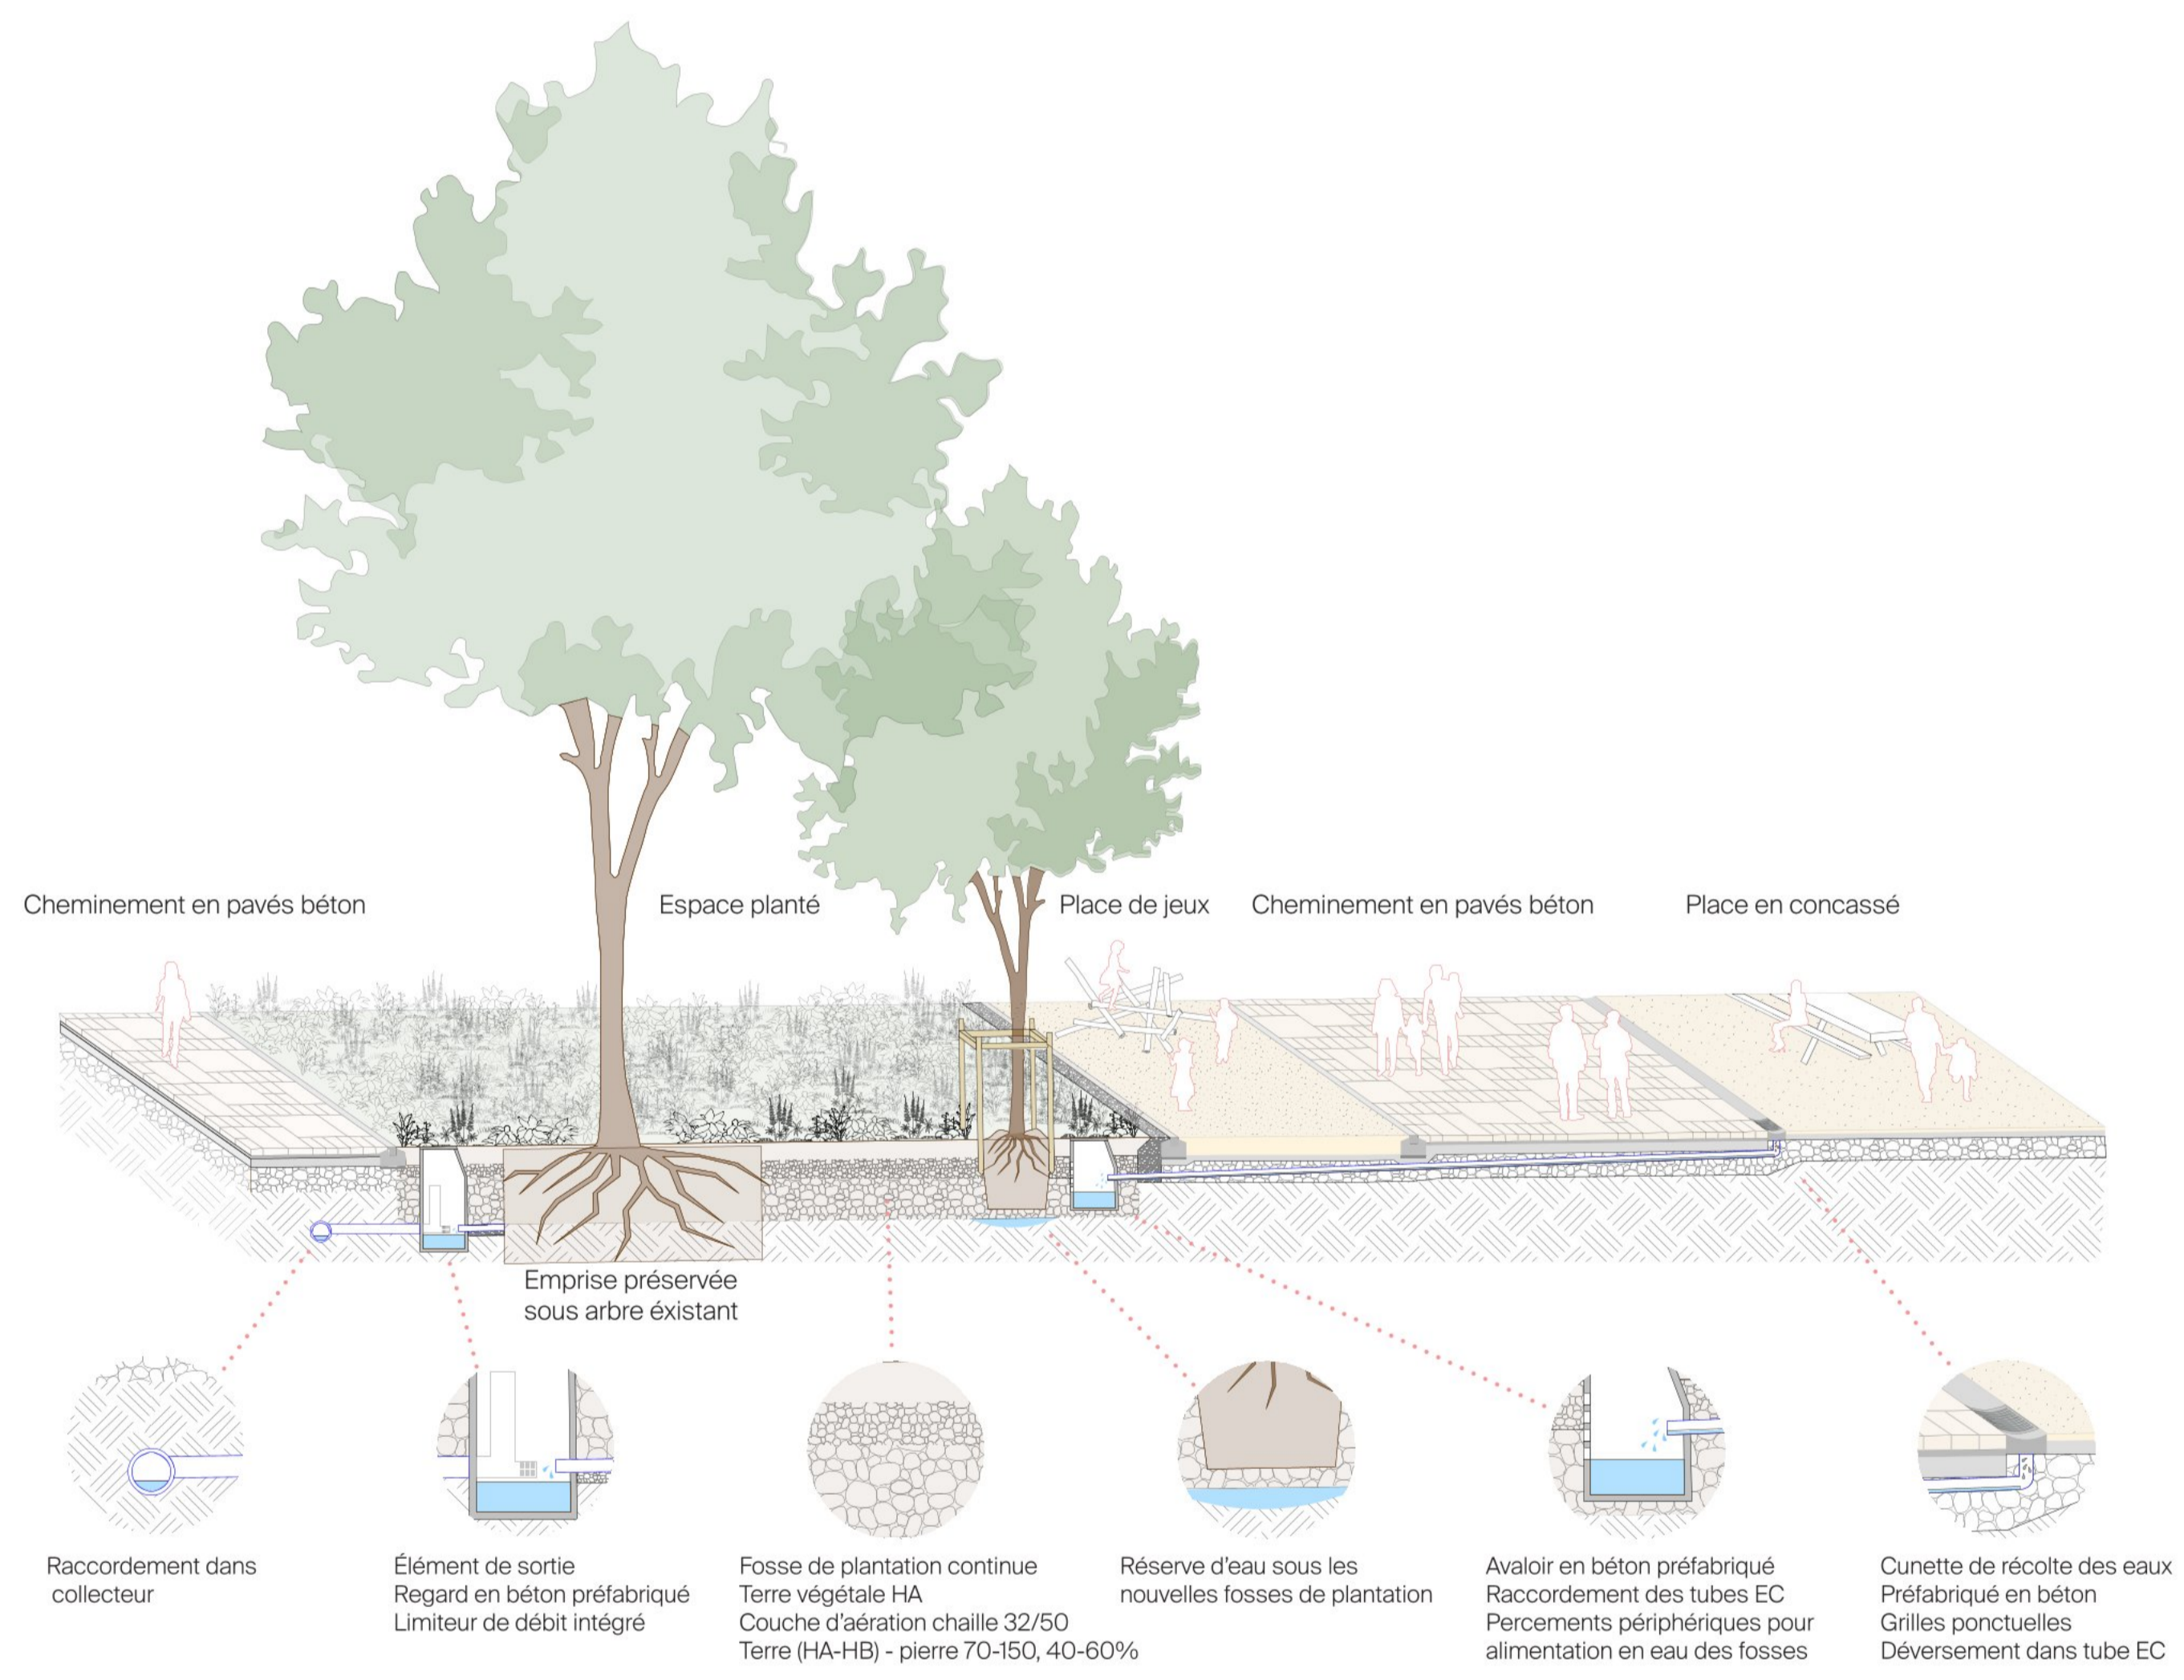

Une place perméable

Maximiser la surface perméable de la place
 Gestion des eaux de surface permettant d'infiltrer les eaux de ruissellement
 Conduire les eaux vers les espaces plantés
 Récupérer les eaux de toiture pour l'arrosage des jardins potagers

Une place activée par la culture et l'art

Un mur d'appropriation est installé sur l'un des pare-balcons du terrain de foot, offrant un espace d'expression libre aux habitants.
 Des placettes aménagées prennent place devant les deux espaces culturels (La Ruche d'art et L'Atelier 20)
 Une boucle piétonne sillonne la place, accompagnée de socles pour sculpture et œuvres d'art.
 Les murs des édicules et bâtiments sont à disposition pour la réalisation de fresques.

Plan d'ensemble

Plan de l'arborisation

Légende

La fête multiculturelle

Légende

Coupe de gestion des eaux pluviales

Animation, partage et convivialité

Des éclairages adaptés aux usages

Espace festif avec des guirlandes à l'Est de la place
Des mâts hauts au centre de la place
Un éclairage chaud est moins intense vers les logements
Des spots pour la mise en valeur des œuvres d'art
Éclairage adapté au plan lumière de la Ville de Vevey