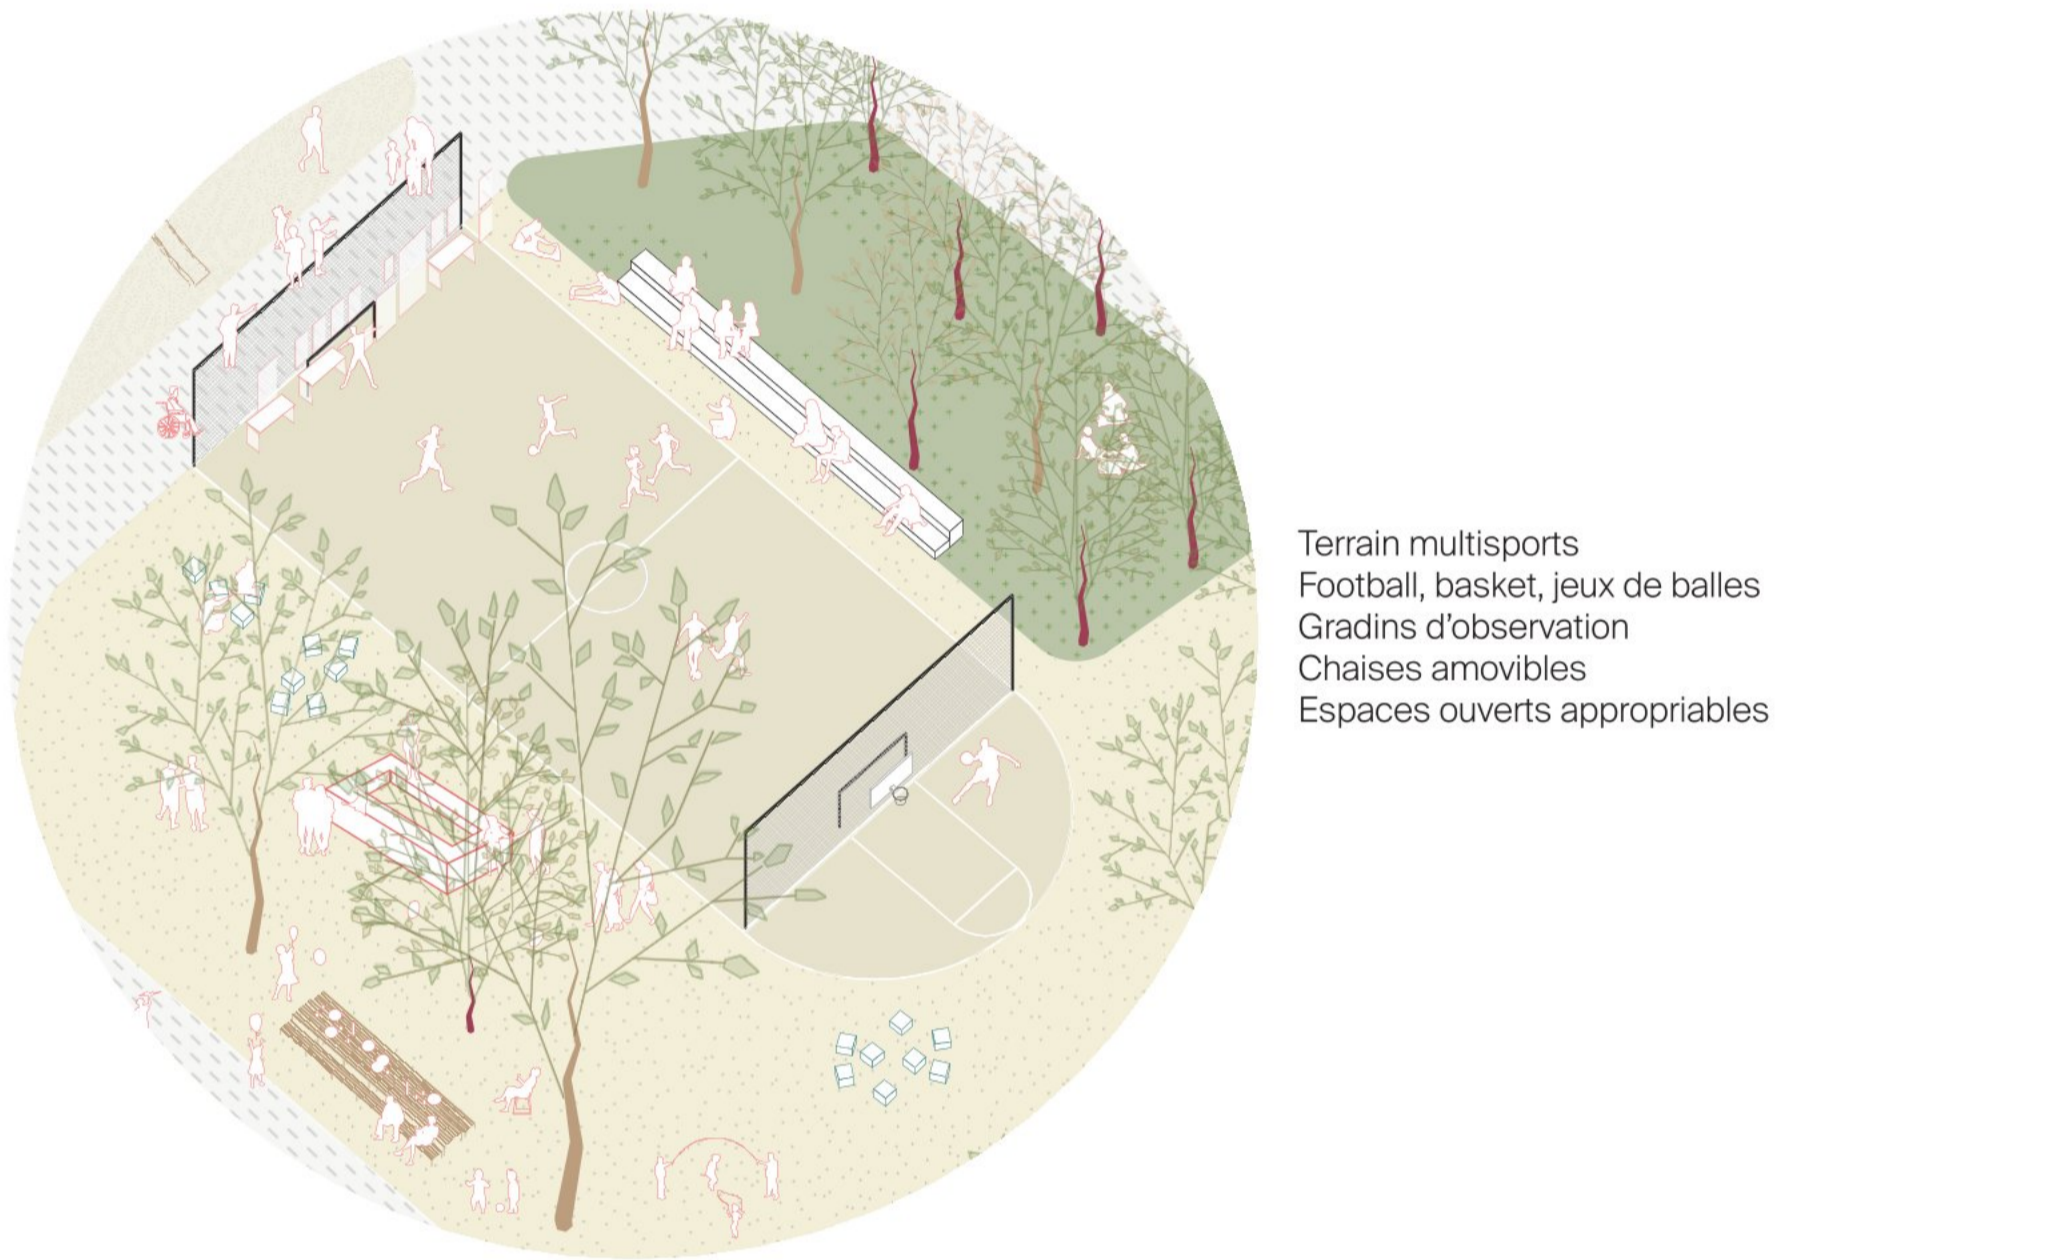

Vue d'ensemble