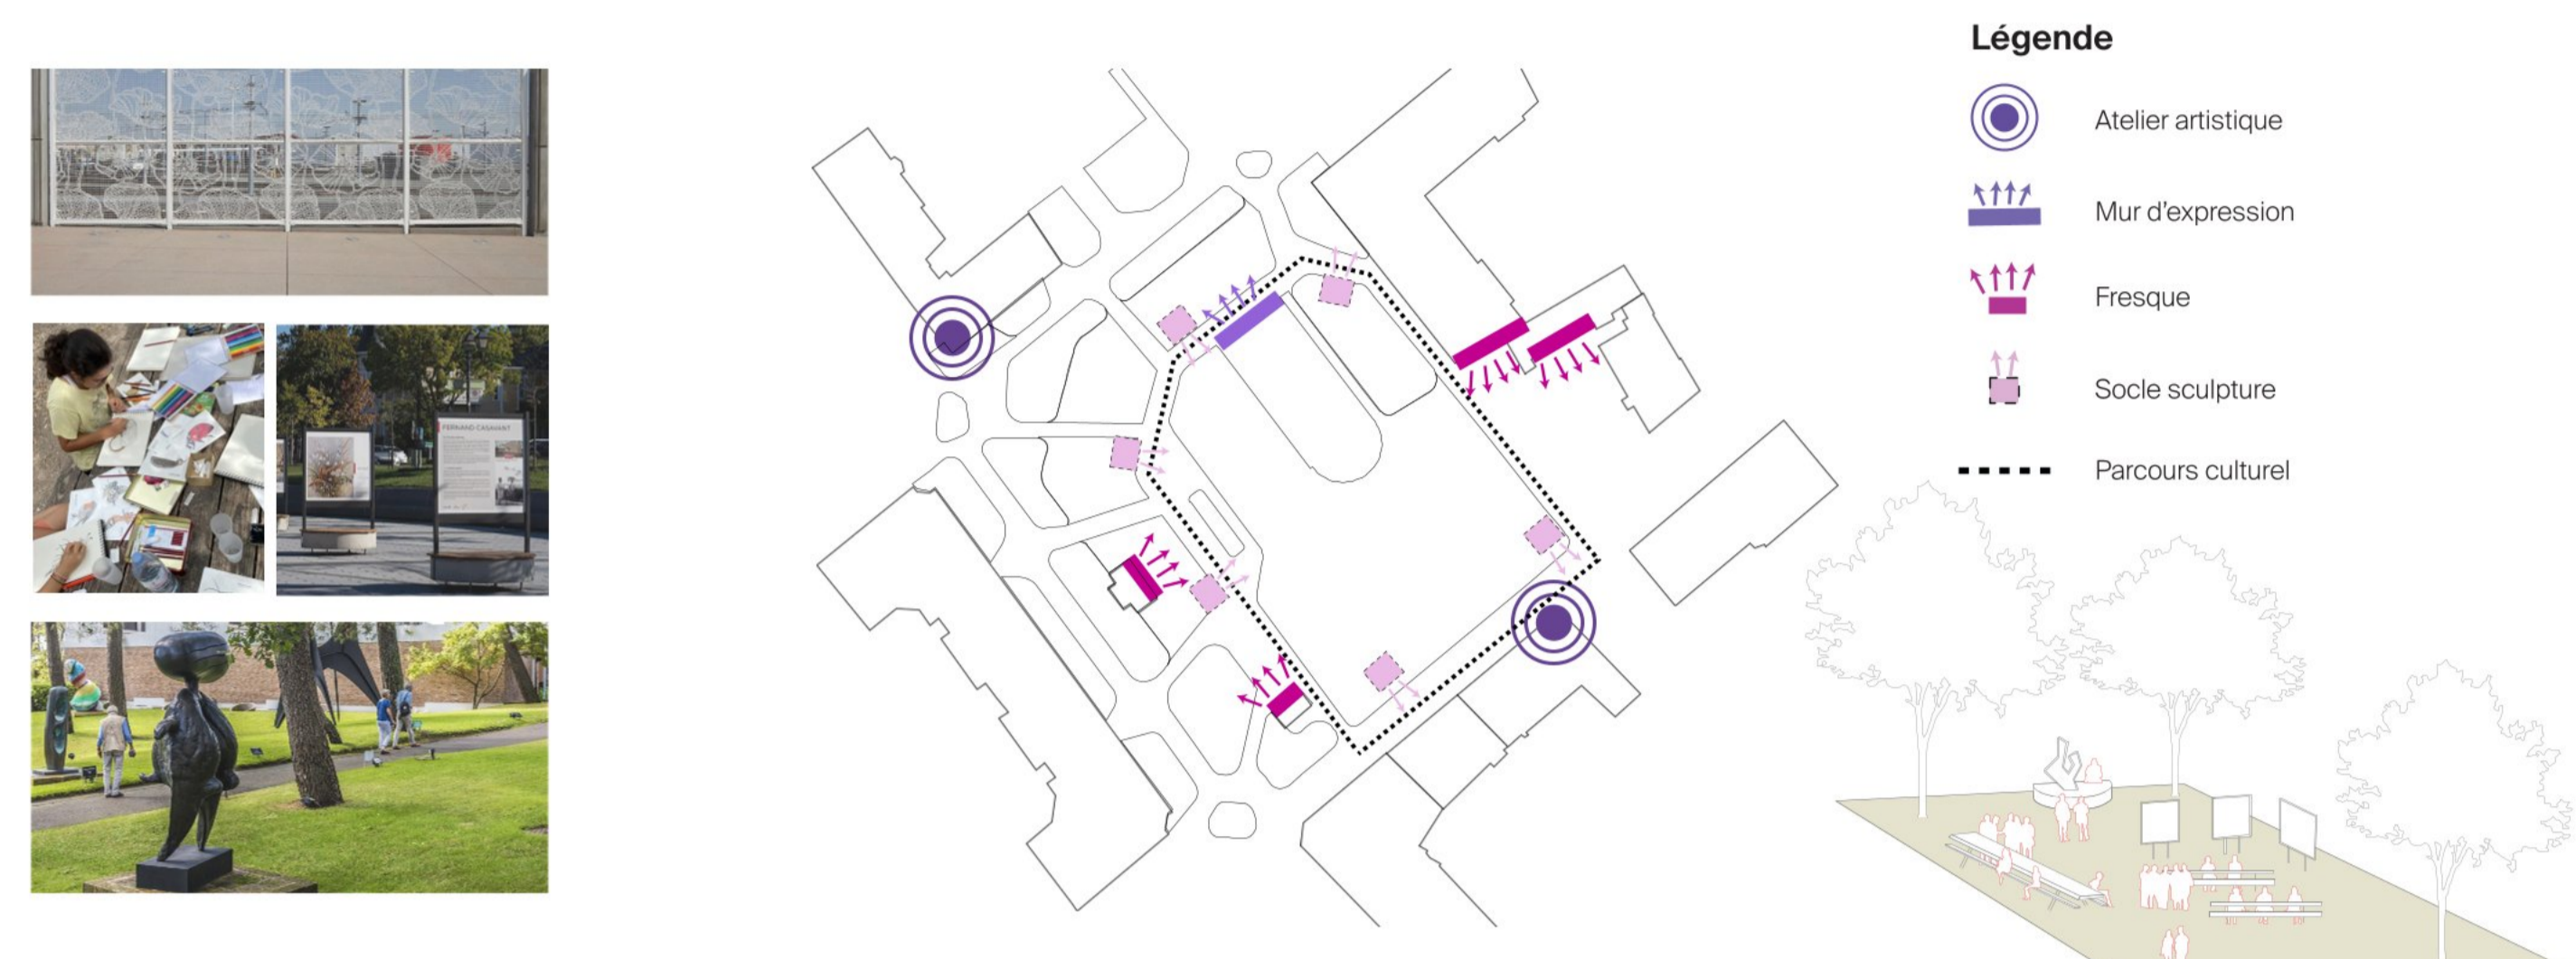

Une végétation à strates diversifiées

Stratégie pour le renouvellement de la canopée existante
Palette végétale diversifiée avec des essences indigènes et/ou adaptées au changement climatique
Diversifier les strates de la végétation avec des arbres en cépées, des arbustes et des surfaces herbacées pour enrichir et favoriser la biodiversité

Une place perméable

Maximiser la surface perméable de la place
Gestion des eaux de surface permettant d'infiltrer les eaux de ruissellement
Conduire les eaux vers les espaces plantés
Récupérer les eaux de toiture pour l'arrosage des jardins potagers

Une place accessible et confortable pour la mobilité douce

Circulation TIM possible aux angles de la place
Des places de stationnement vélos réparties aux entrées de la place afin de libérer les surfaces utiles
Rue de Fribourg mixte (piétons/vélos)
Accès véhicules d'urgences garanti

Une place activée par la culture et l'art

Plan d'ensemble