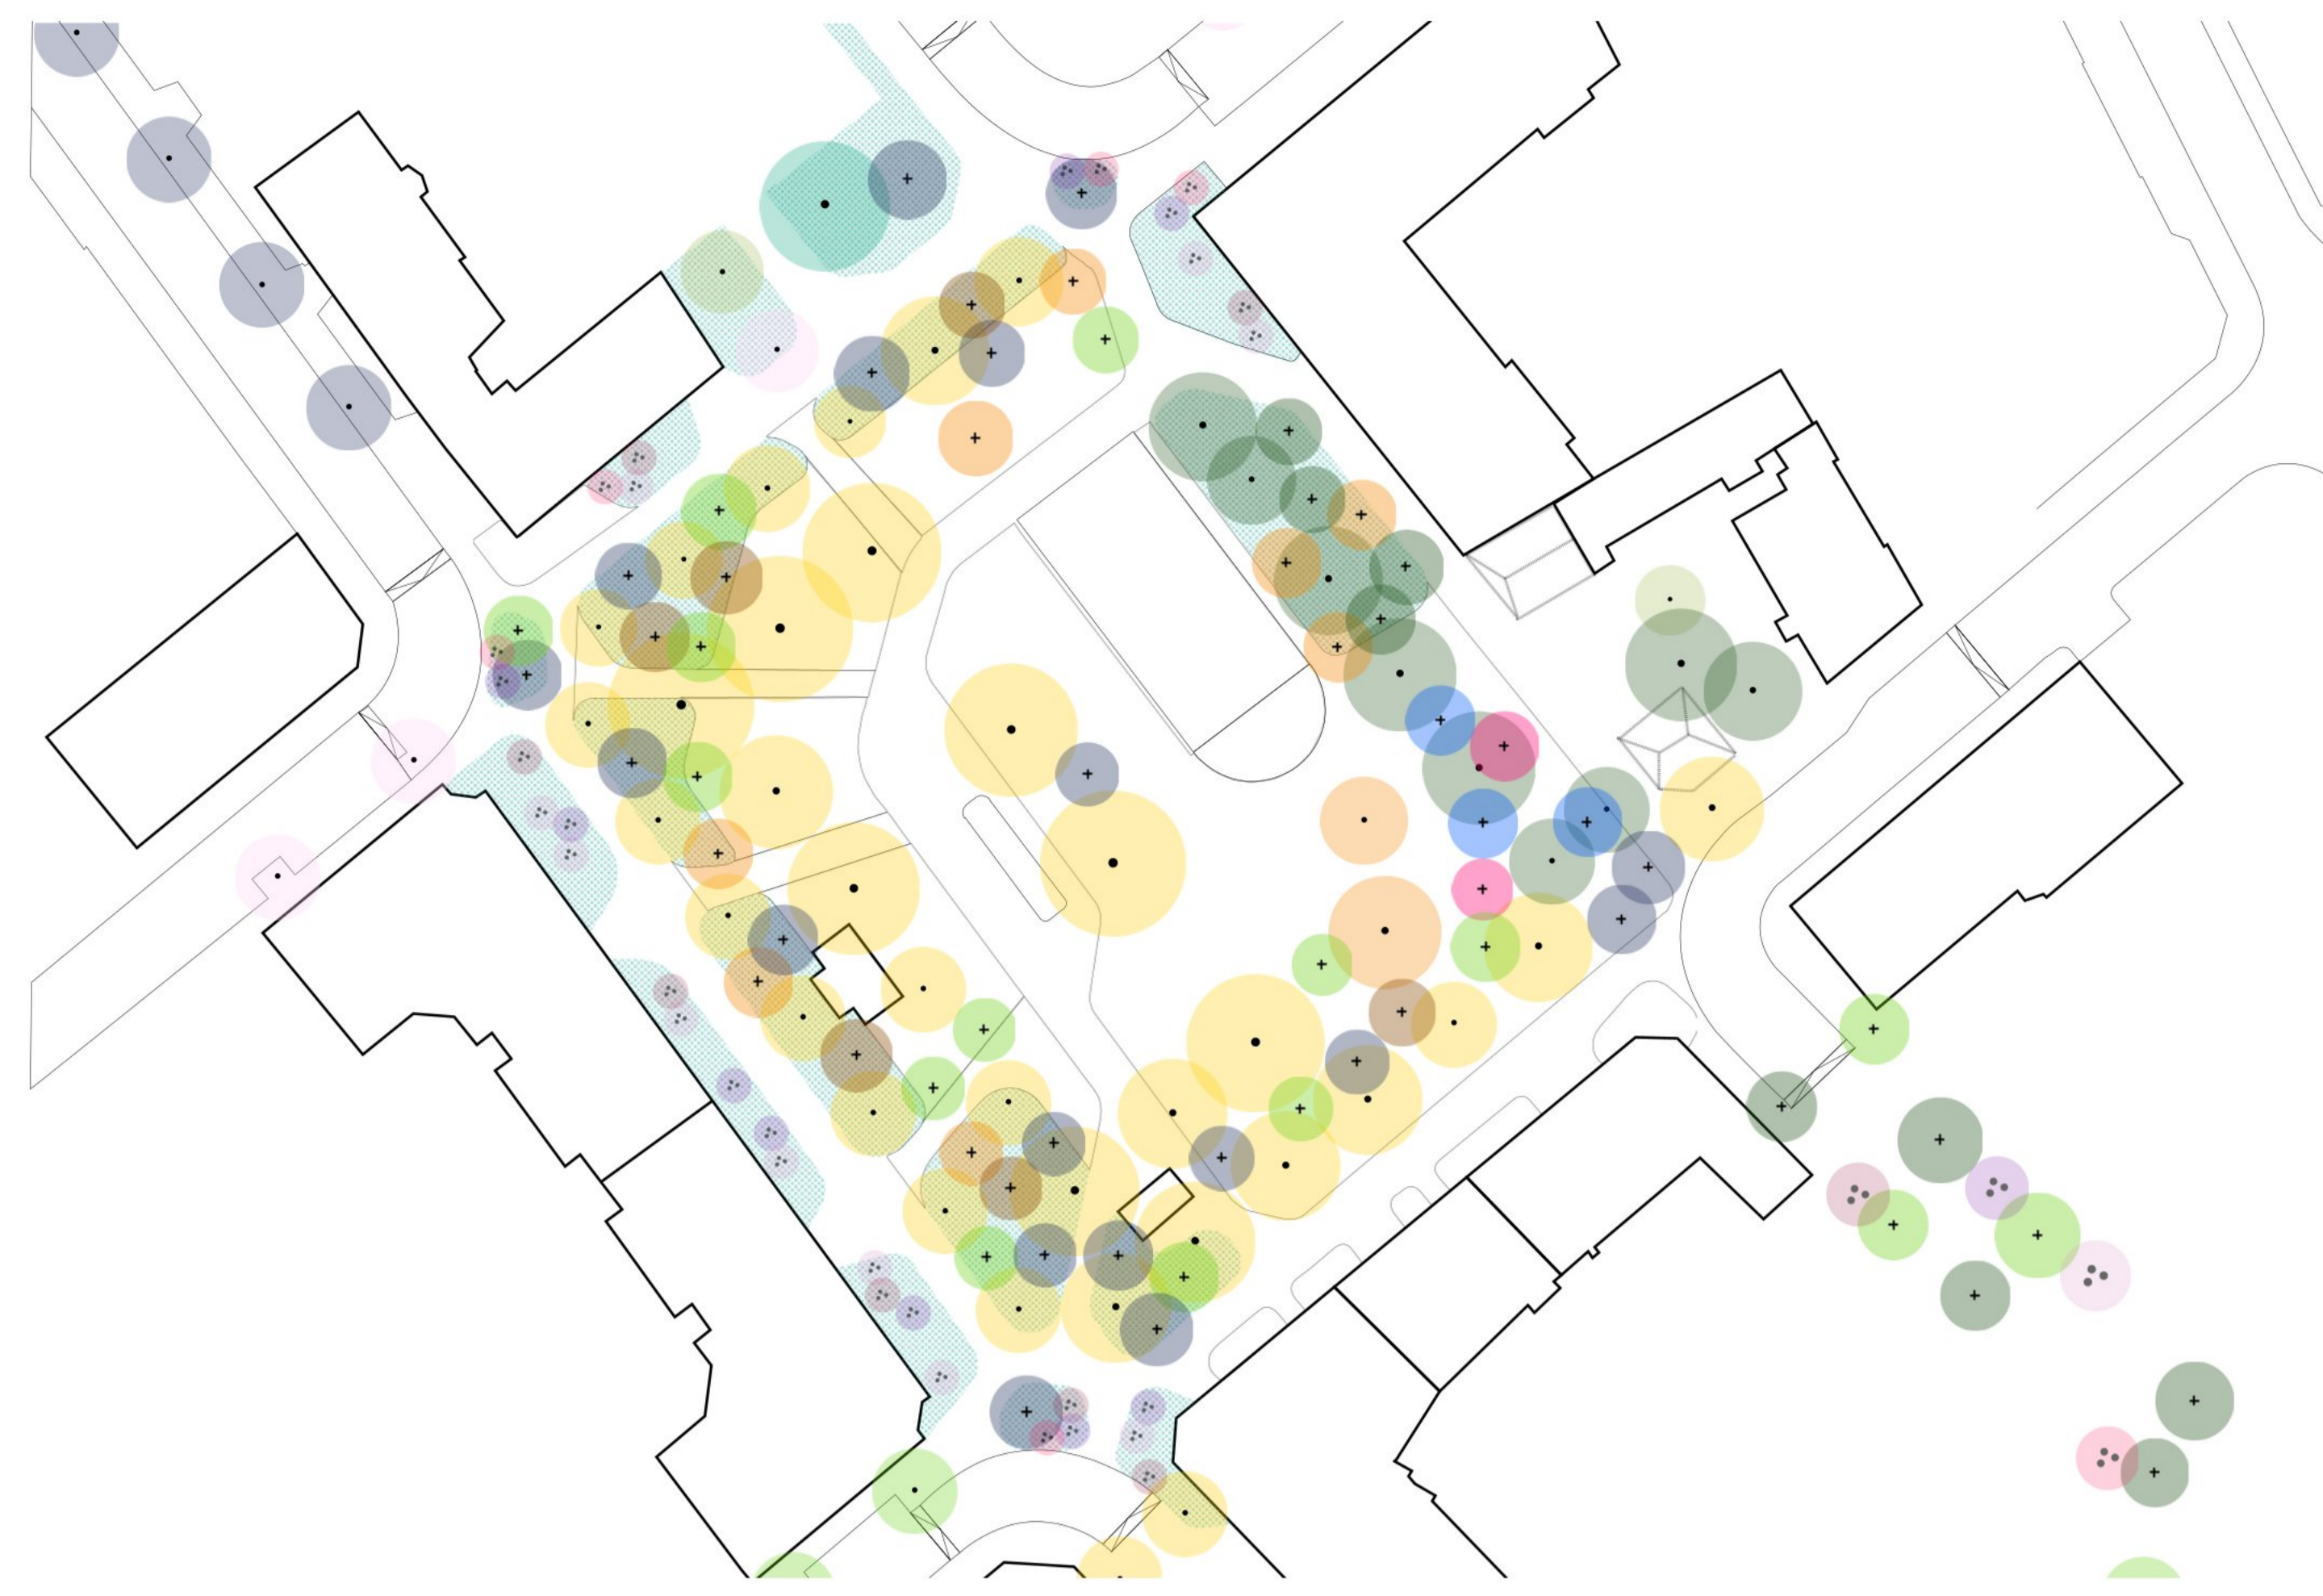

Une place accessible et confortable pour la mobilité douce

Circulation TIM possible aux angles de la place
 Des places de stationnement vélos réparties aux entrées de la place afin de libérer les surfaces utiles
 Rue de Fribourg mixte (piétons/vélos)
 Accès véhicules d'urgences garanti

Une place activée par la culture et l'art

Un mur d'appropriation est installé sur l'un des pare-balcons du terrain de foot, offrant un espace d'expression libre aux habitants.
 Des placettes aménagées prennent place devant les deux espaces culturels (La Ruche d'art et L'Atelier 20)
 Une boucle piétonne sillonne la place, accompagnée de socles pour sculpture et œuvres d'art.
 Les murs des édicules et bâtiments sont à disposition pour la réalisation de fresques.

Plan d'ensemble

Plan de l'arborisation

Légende

La fête multiculturelle

Légende

Coupe de gestion des eaux pluviales

Animation, partage et convivialité

Des éclairages adaptés aux usages

Espace festif avec des guirlandes à l'Est de la place
Des mâts hauts au centre de la place
Un éclairage chaud est moins intense vers les logements
Des spots pour la mise en valeur des œuvres d'art
Éclairage adapté au plan lumière de la Ville de Vevey