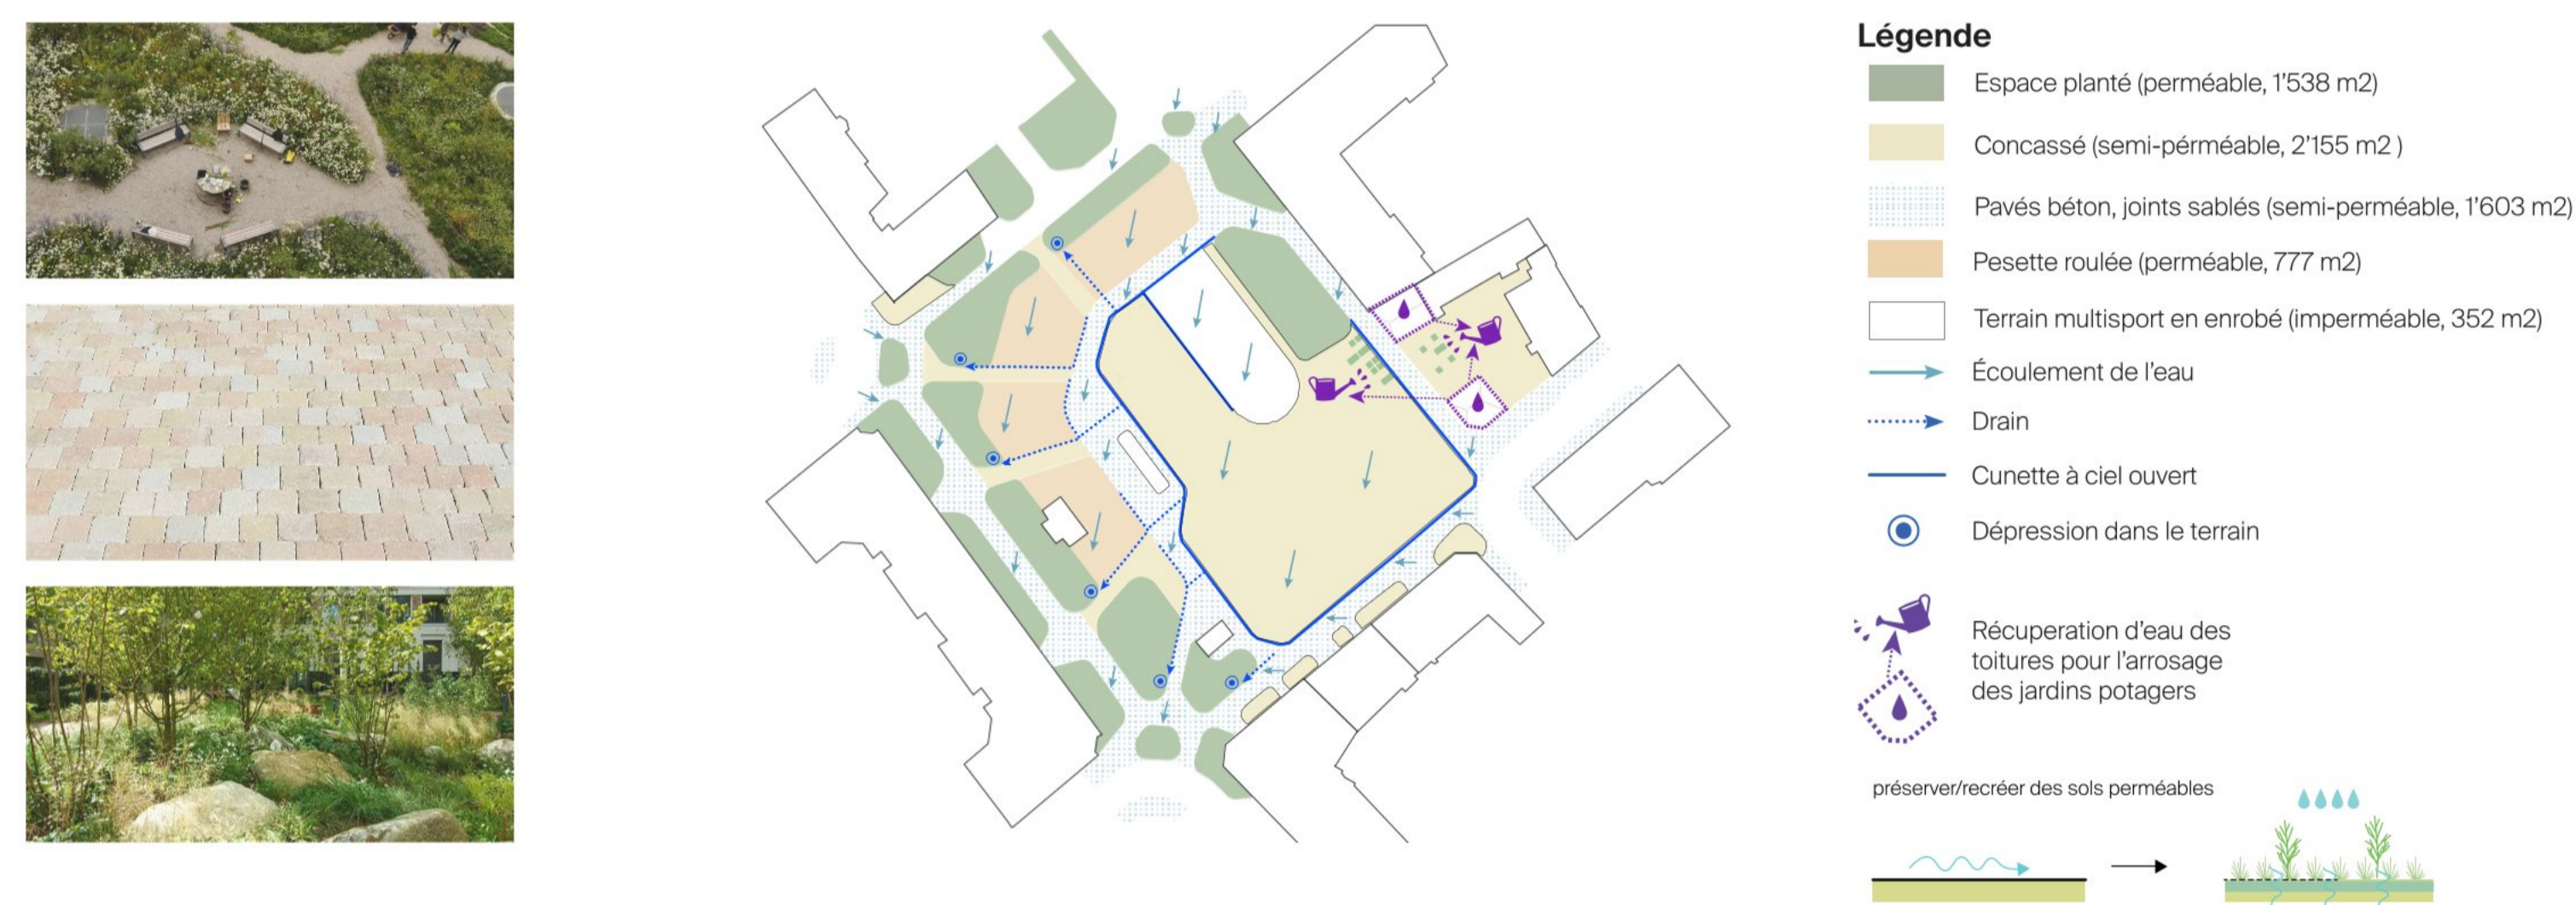

Une place perméable

Maximiser la surface perméable de la place
Gestion des eaux de surface permettant d'infiltrer les eaux de ruissellement
Conduire les eaux vers les espaces plantés
Récupérer les eaux de toiture pour l'arrosage des jardins potagers