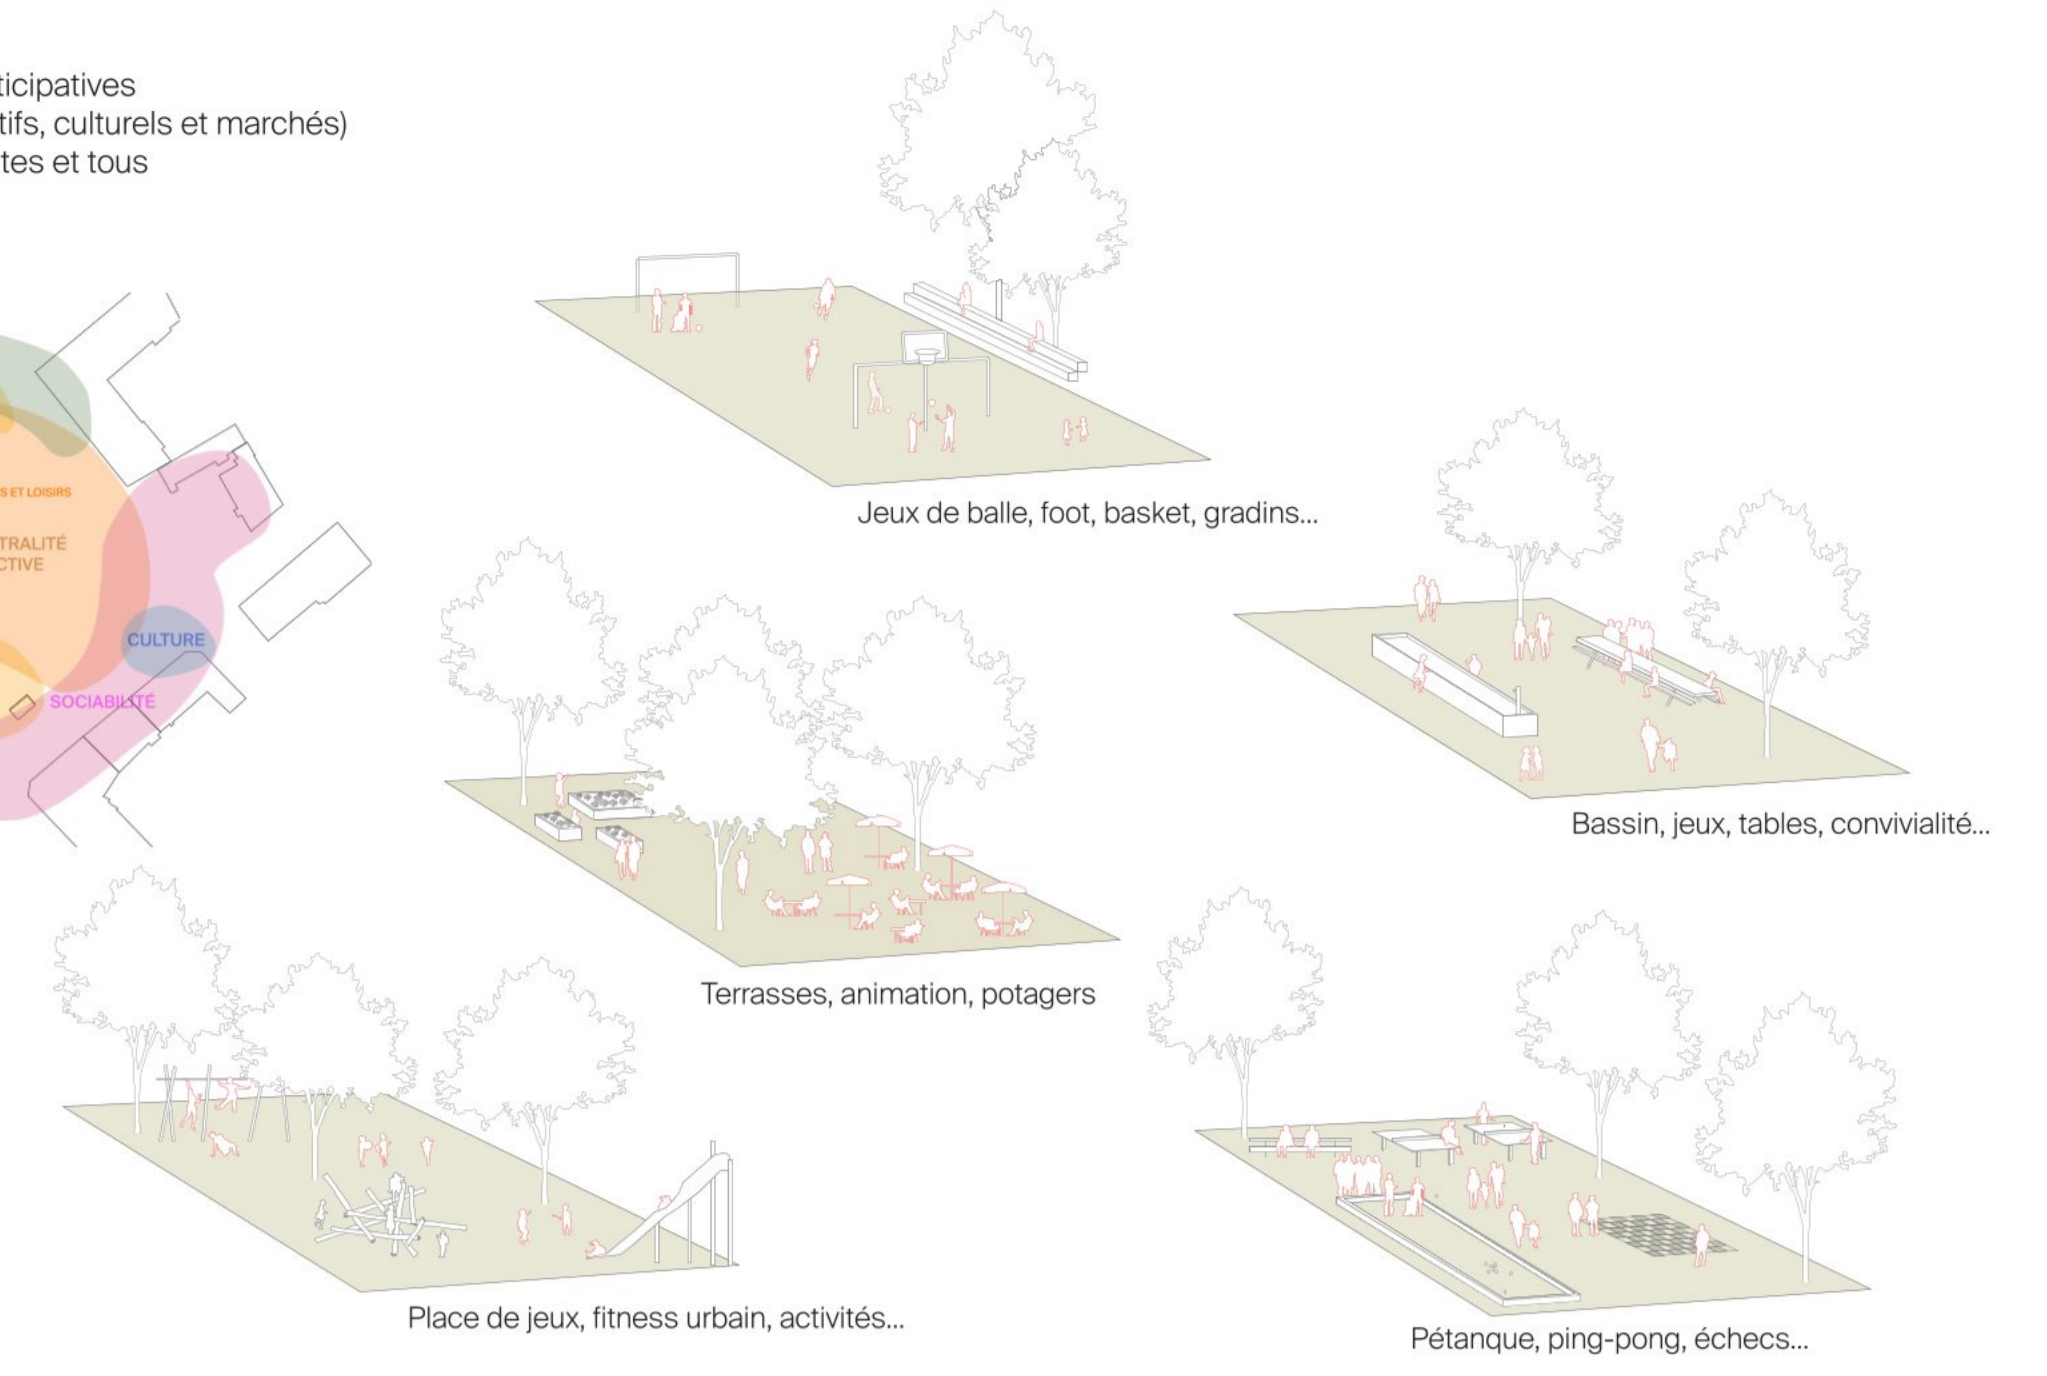

Des usages diversifiés pour tous