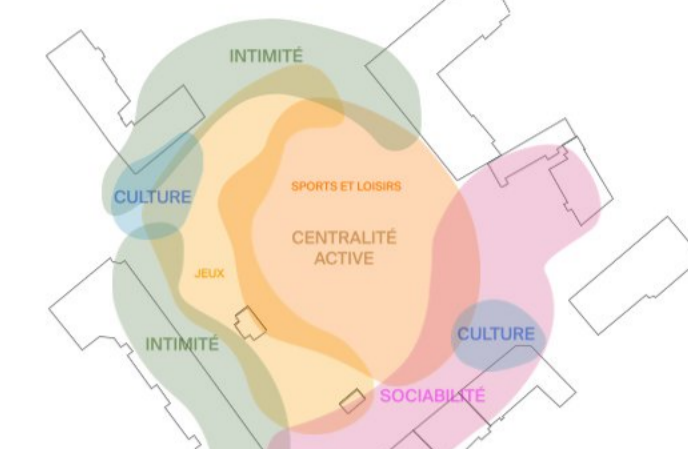

Des usages diversifiés pour tous