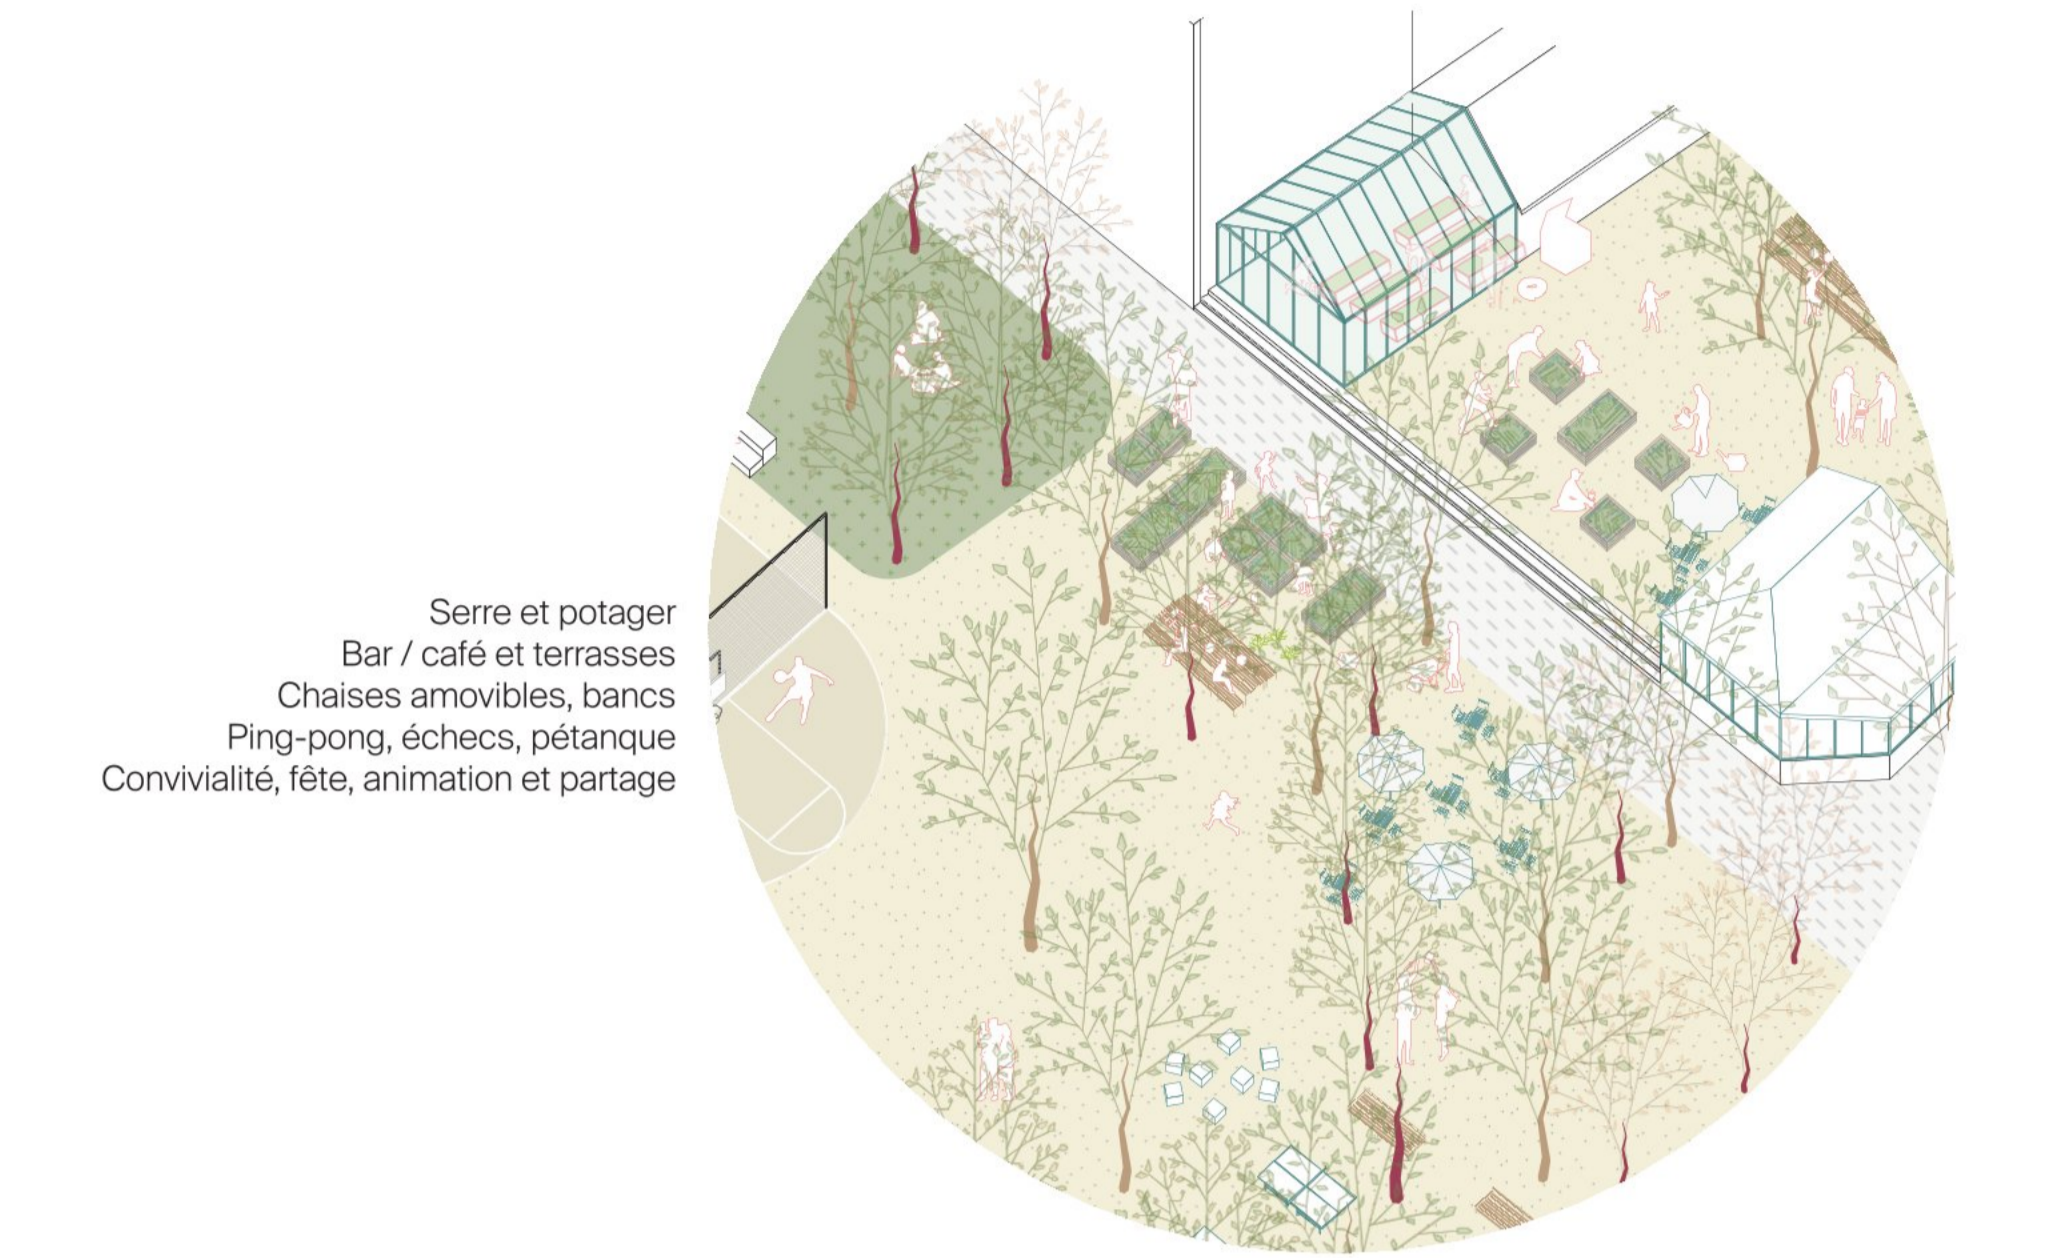

Vue d'ensemble