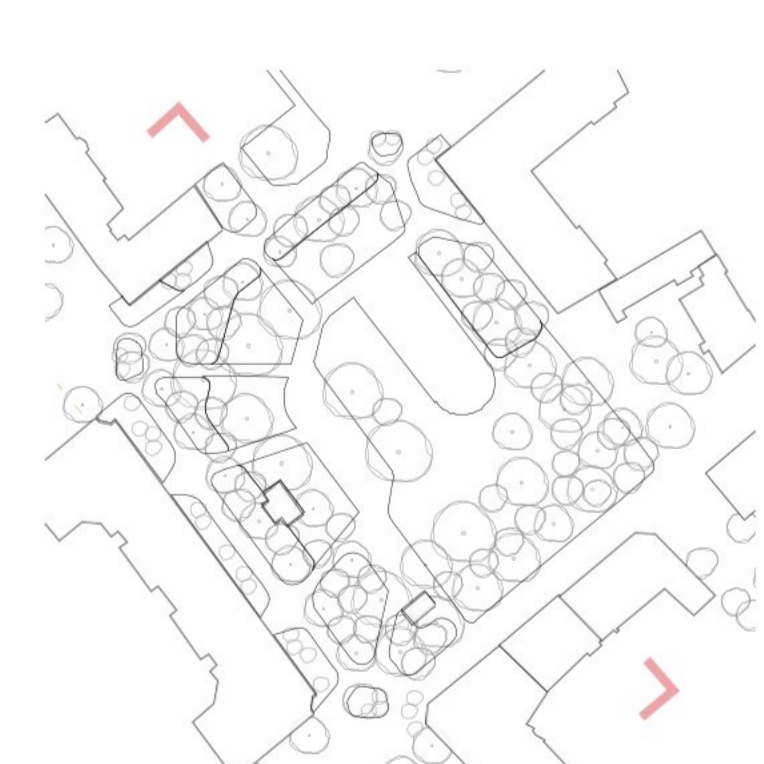

Plan d'ensemble

Plan de l'arborisation

Légende

La fête multiculturelle

Légende

Coupe de gestion des eaux pluviales

Animation, partage et convivialité

Des éclairages adaptés aux usages

Espace festif avec des guirlandes à l'Est de la place
Des mâts hauts au centre de la place
Un éclairage chaud est moins intense vers les logements
Des spots pour la mise en valeur des œuvres d'art
Éclairage adapté au plan lumière de la Ville de Vevey