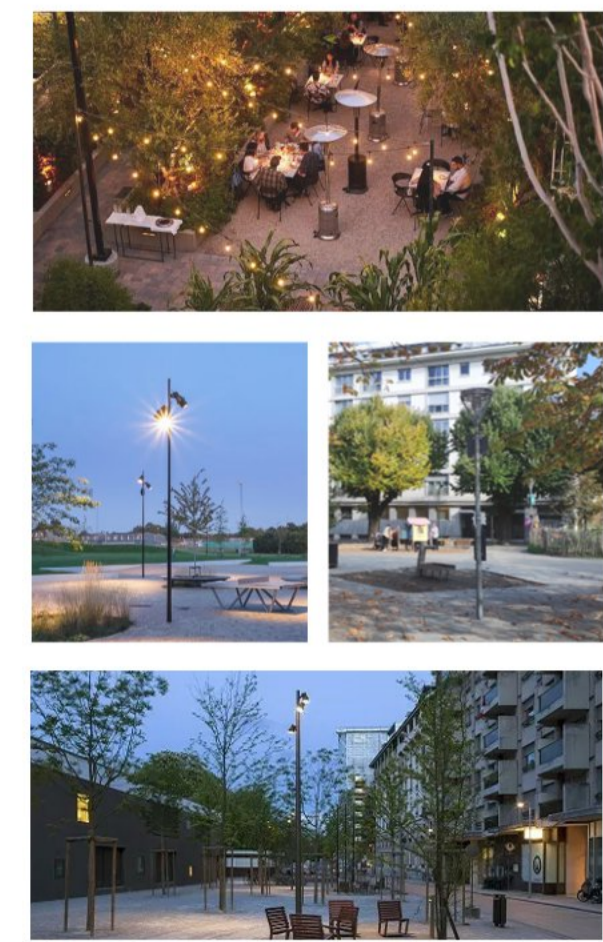

Des éclairages adaptés aux usages

Légende

- Éclairage de la place - grands mâts
- Éclairage des abords de la place - mâts moyens
- Éclairage des socles - spots
- Éclairage festif - guirlandes