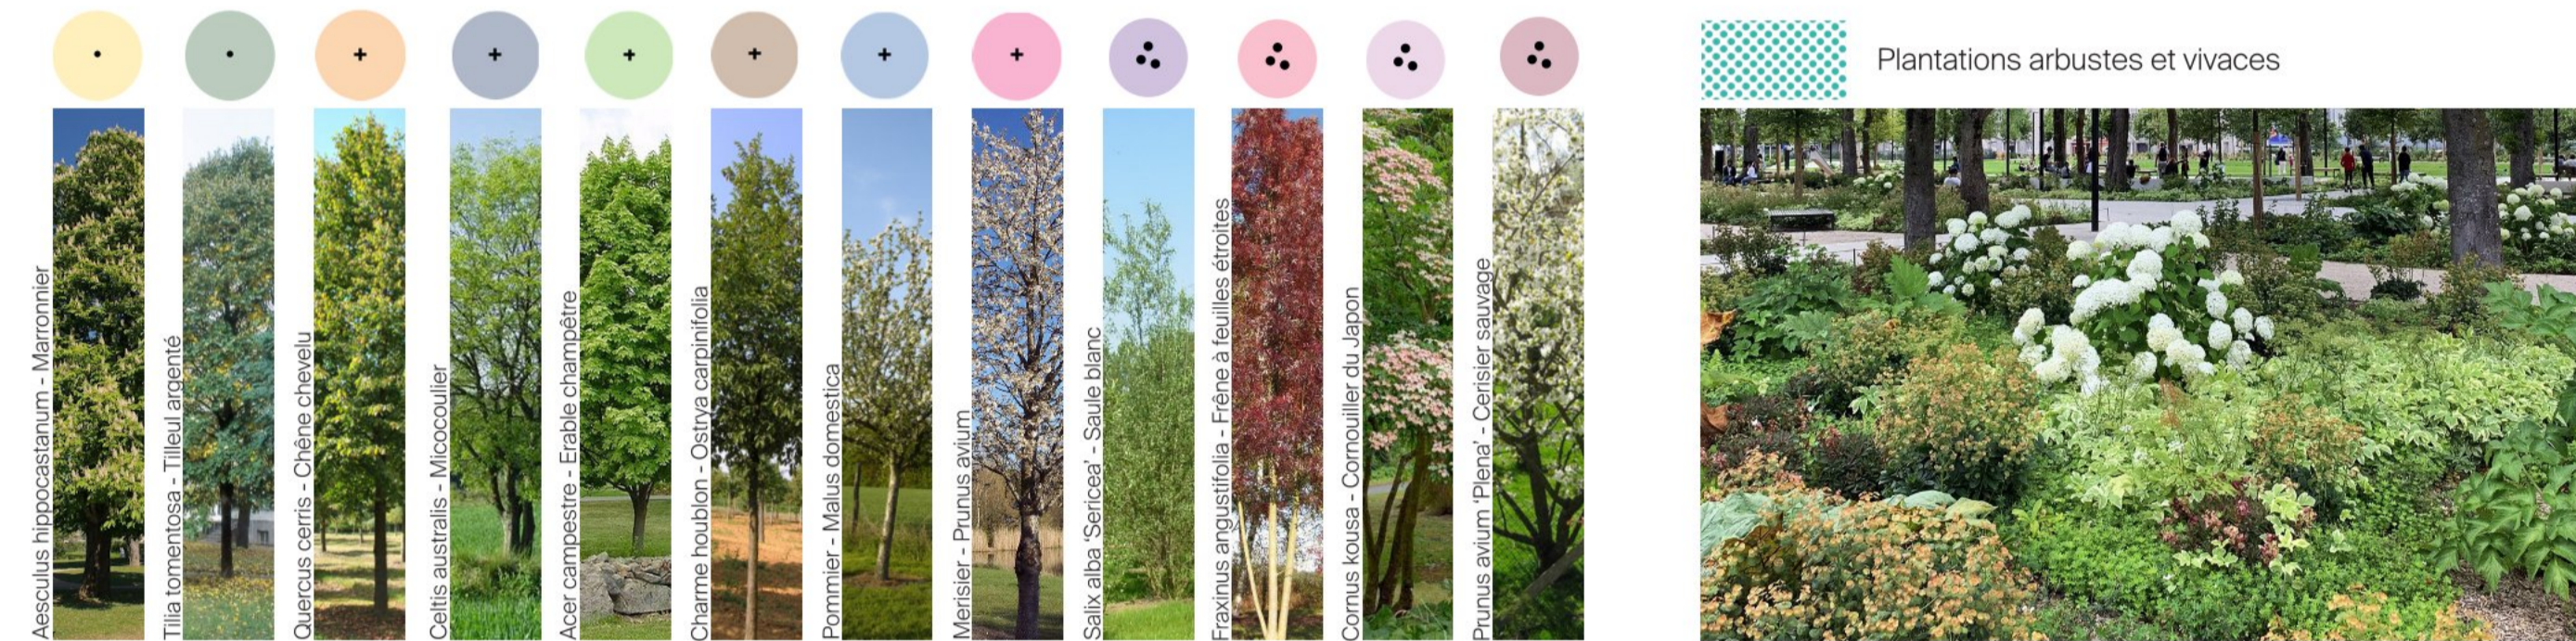

Une végétation à strates diversifiées

Stratégie pour le renouvellement de la canopée existante
 Palette végétale diversifiée avec des essences indigènes et/ou adaptées au changement climatique
 Diversifier les strates de la végétation avec des arbres en cépées, des arbustes et des surfaces herbacées pour enrichir et favoriser la biodiversité

Plan d'ensemble

Plan de l'arborisation

Légende

La fête multiculturelle

Légende

Coupe de gestion des eaux pluviales

Animation, partage et convivialité

Des éclairages adaptés aux usages

Espace festif avec des guirlandes à l'Est de la place
Des mâts hauts au centre de la place
Un éclairage chaud est moins intense vers les logements
Des spots pour la mise en valeur des œuvres d'art
Éclairage adapté au plan lumière de la Ville de Vevey