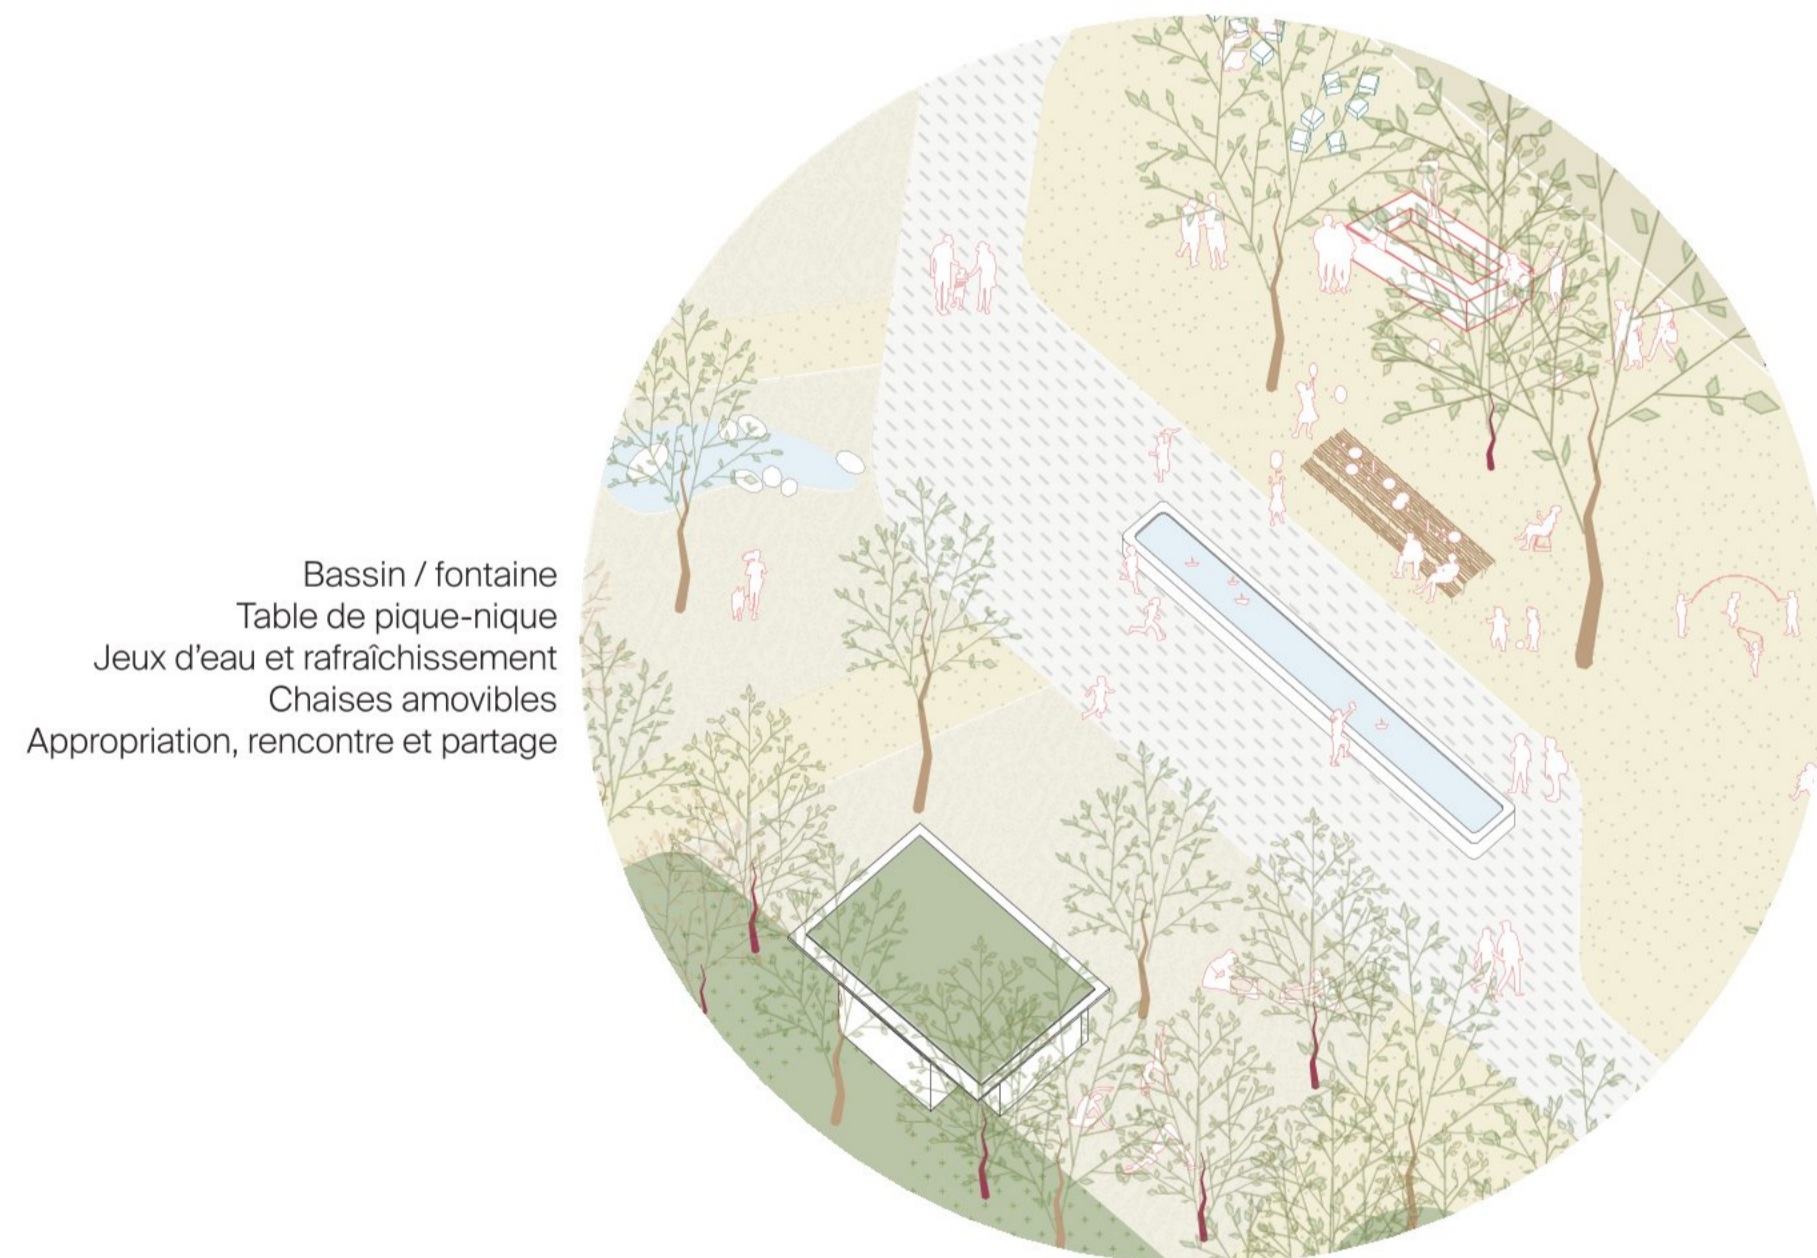

Jeux, loisirs et amusement