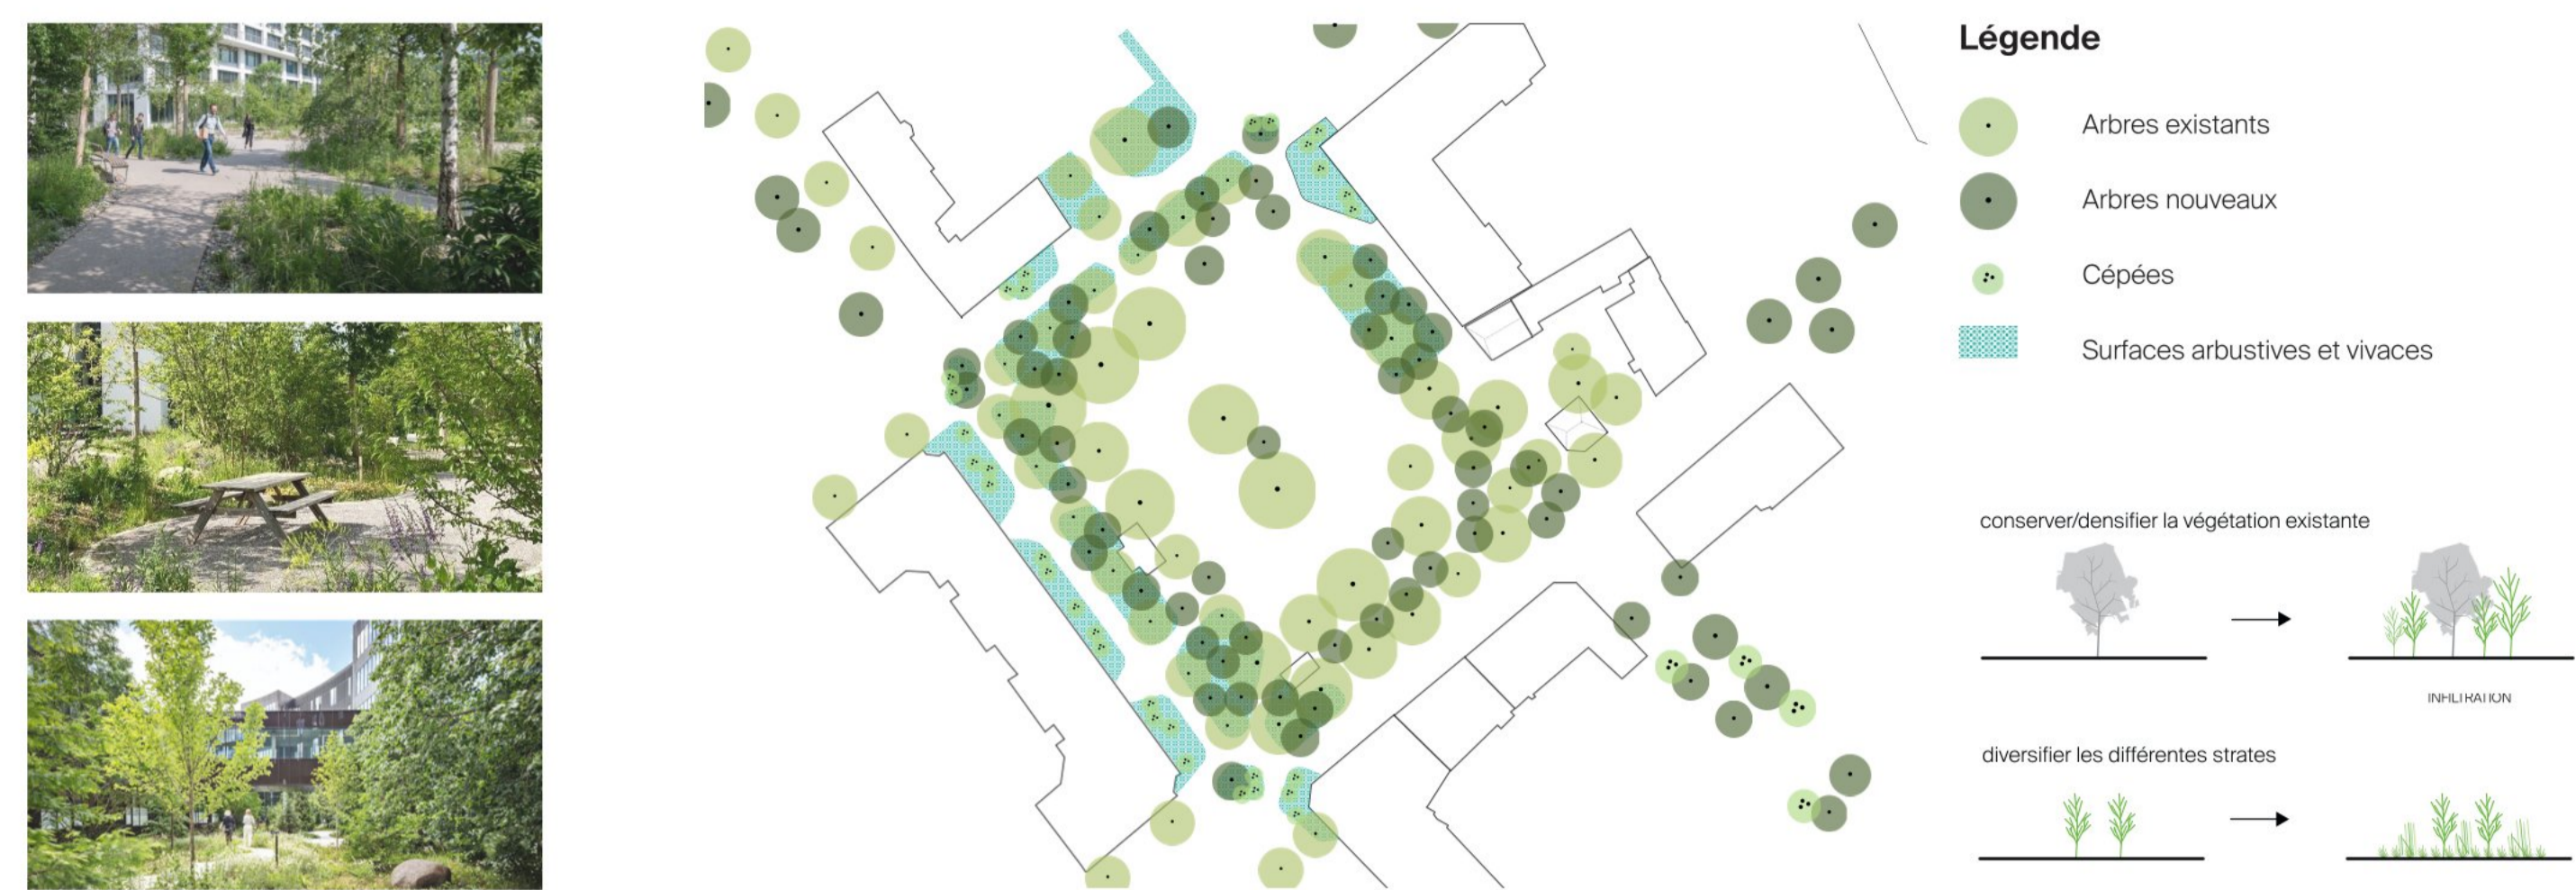

Une végétation à strates diversifiées

Stratégie pour le renouvellement de la canopée existante
Palette végétale diversifiée avec des essences indigènes et/ou adaptées au changement climatique
Diversifier les strates de la végétation avec des arbres en cépées, des arbustes et des surfaces herbacées pour enrichir et favoriser la biodiversité