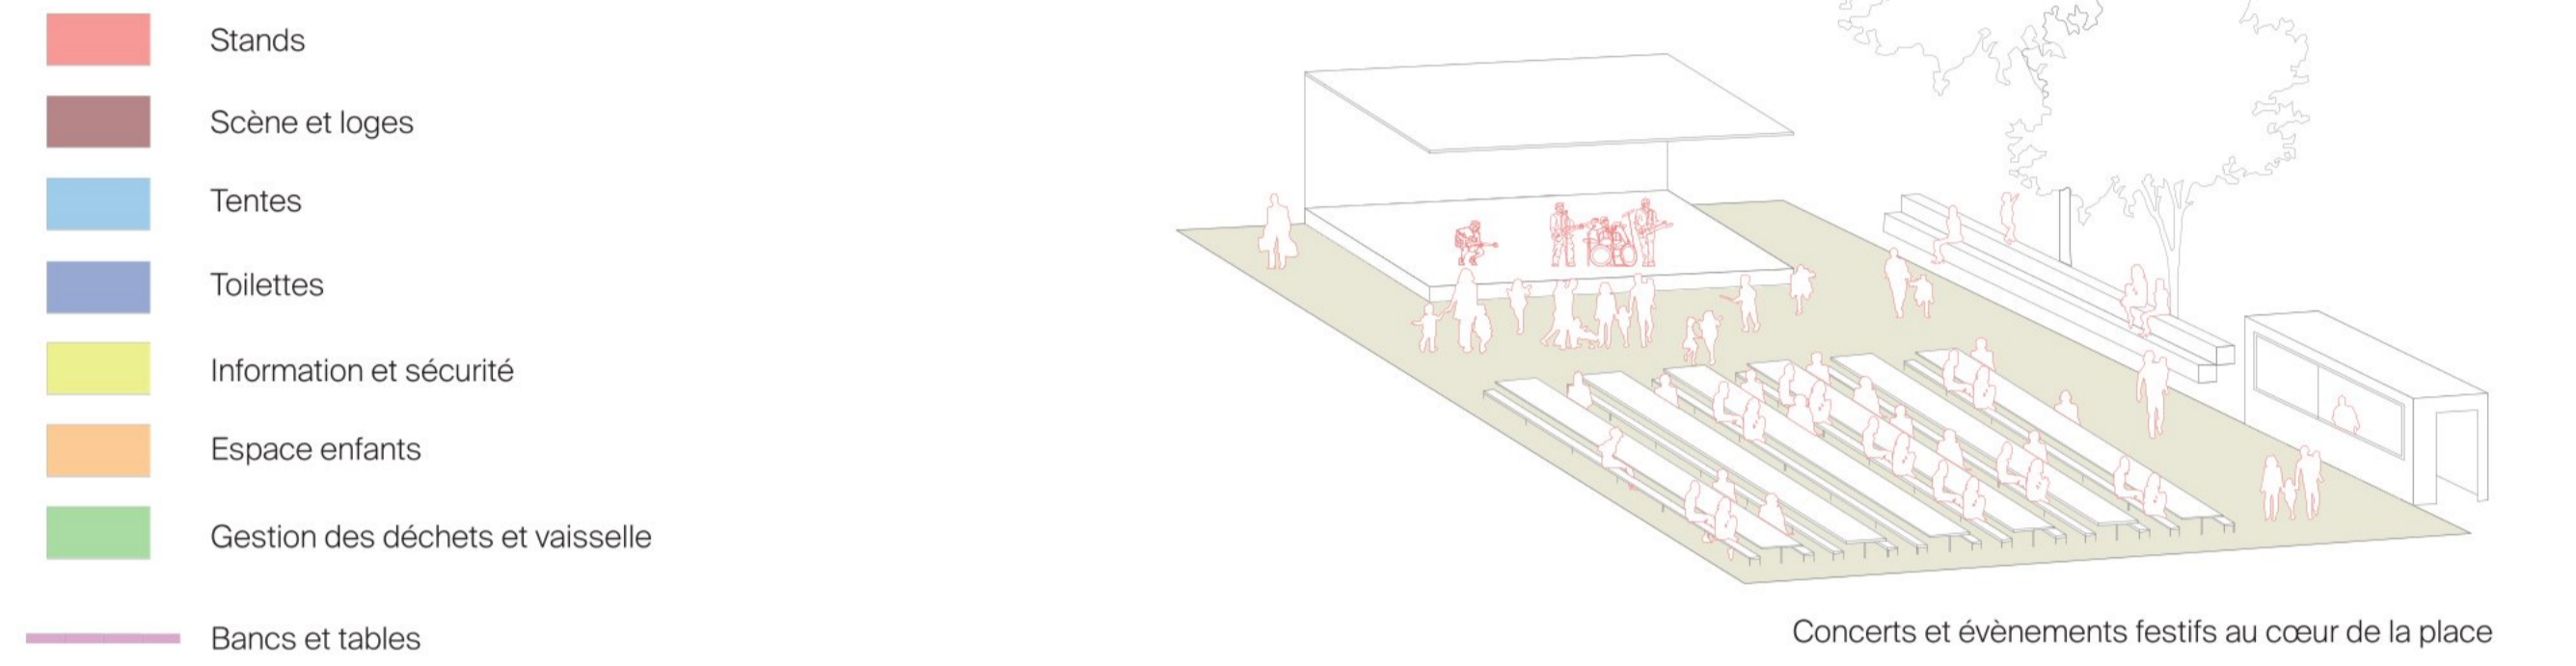

Une place perméable

Maximiser la surface perméable de la place
 Gestion des eaux de surface permettant d'infiltrer les eaux de ruissellement
 Conduire les eaux vers les espaces plantés
 Récupérer les eaux de toiture pour l'arrosage des jardins potagers

Une place activée par la culture et l'art

Un mur d'appropriation est installé sur l'un des pare-balcons du terrain de foot, offrant un espace d'expression libre aux habitants.
 Des placettes aménagées prennent place devant les deux espaces culturels (La Ruche d'art et L'Atelier 20)
 Une boucle piétonne sillonne la place, accompagnée de socles pour sculpture et œuvres d'art.
 Les murs des édicules et bâtiments sont à disposition pour la réalisation de fresques.

Plan d'ensemble

Plan de l'arborisation

Légende

La fête multiculturelle

Légende

Coupe de gestion des eaux pluviales

Animation, partage et convivialité

Des éclairages adaptés aux usages

Espace festif avec des guirlandes à l'Est de la place
Des mâts hauts au centre de la place
Un éclairage chaud est moins intense vers les logements
Des spots pour la mise en valeur des œuvres d'art
Éclairage adapté au plan lumière de la Ville de Vevey