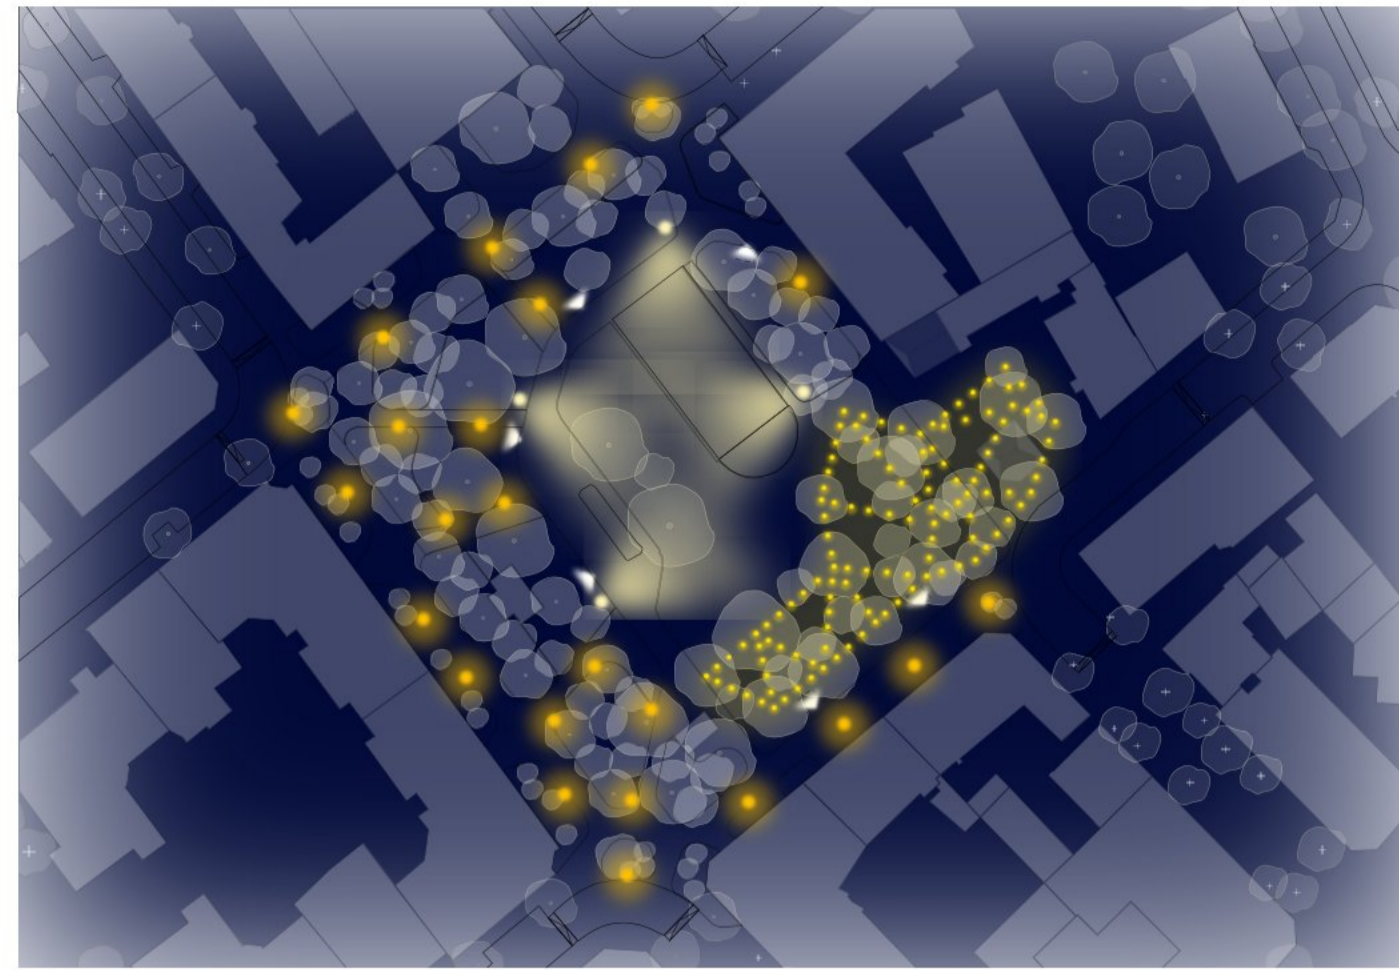

Des éclairages adaptés aux usages