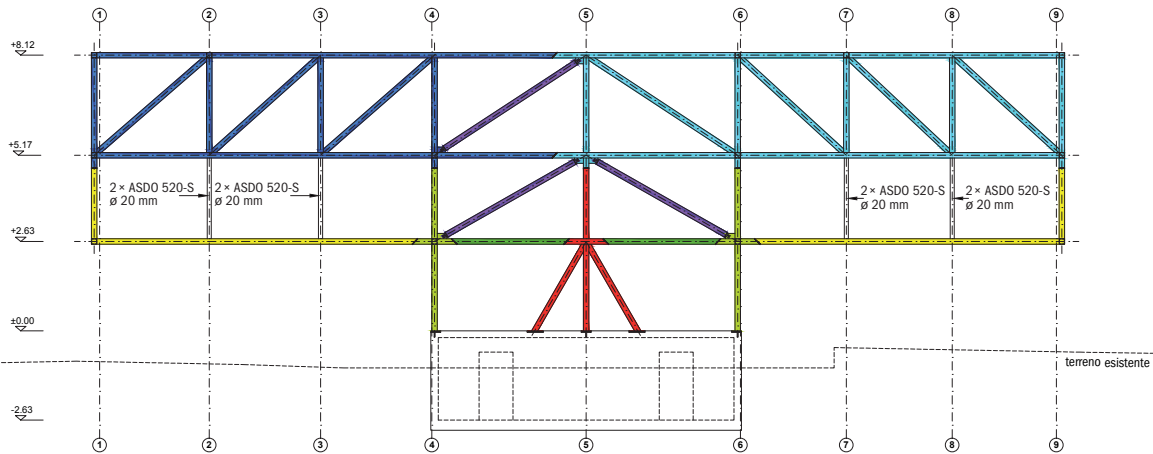

PIANTA COPERTURA TETTO 1:100

SEZIONE LONGITUDINALE 1:100