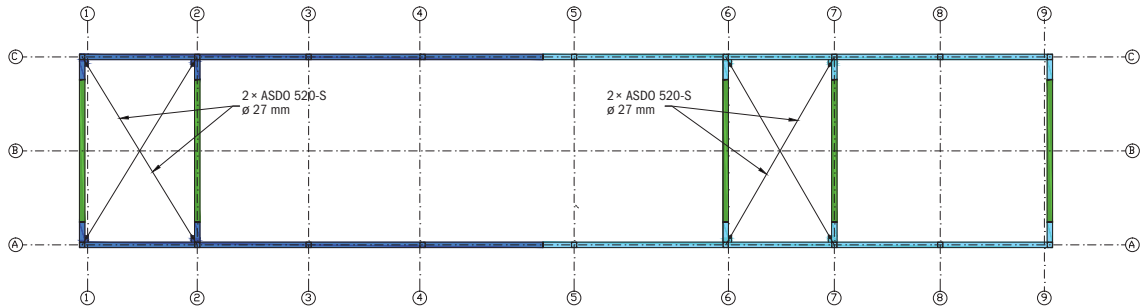

PIANTA COPERTURA TETTO 1:100

SEZIONE LONGITUDINALE 1:100